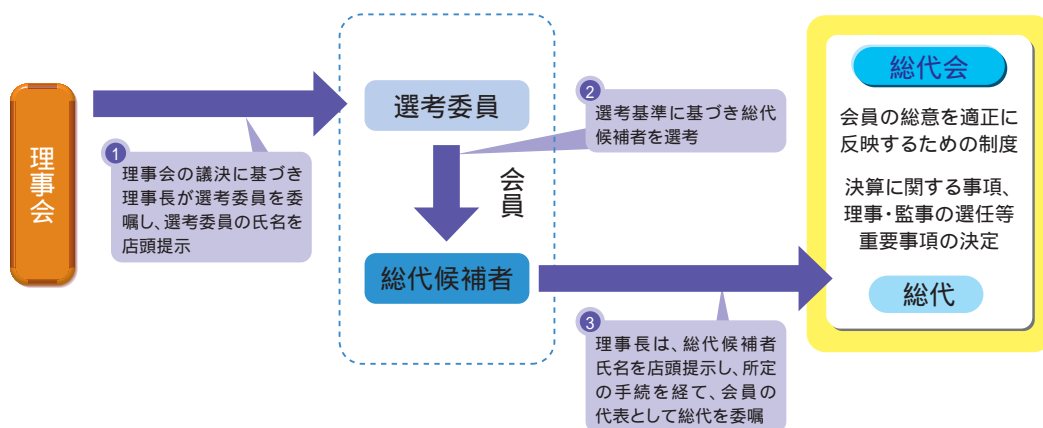

当金庫の概要

総代会

総代会制度について

信用金庫は、会員同士の「相互信頼」と「互恵」の精神を基本理念に会員1人1人の意見を最大の価値とする協同組織金融機関です。したがって、会員は出資口数に関係なく、1人1票の議決権を持ち、総会を通じて当金庫の経営に参加することとなります。しかし、当金庫では、会員数が多いへん多く、総会の開催は事実上不可能です。そこで、当金庫では、会員の総意を適正に反映し、充実した審議を確保するため、総会に代えて総代会制度を採用しております。

この総代会は、決算、取扱業務の決定、理事・監事の選任等の重要事項を決議する最高意思決定機関です。したがって、総代会は、総会と同様に、会員1人1人の意見が当金庫の経営に反映されるよう、会員の中から適正な手続により選任された総代により運営されます。

また、当金庫では、総代会に限定することなく、日常の事業活動を通じて、総代や会員とのコミュニケーションを大切に、さまざまな経営改善に取り組んでおります。

総代会は、会員1人1人の意見を適正に反映するための開かれた制度です。

総代とその選任方法

- (1) 総代の任期・定数

  総代の任期は3年です。

  総代の定数は、150人以上180人以内で、会員数に応じて各選任区域ごとに定められております。

  なお、平成18年6月30日現在の総代数は164人で、会員数は、83,653人です。
- (2) 総代の選任方法

  総代は、会員の代表として、会員の総意を当金庫の経営に反映する重要な役割を担っております。

  そこで総代の選考は、総代候補者選考基準に基づき、次の3つの手続を経て選任されます。

  会員の中から総代候補者選考委員を選任する。

  その総代候補者選考委員が総代候補者を選考する。

  その総代候補者を会員が信任する(異議があれば申し立てる)。
- (3) 総代候補者選考基準

  資格要件

  - ・当金庫の会員であること

  適格要件

  - ・総代として相応しい見識を有している方
  - ・良識を持って正しい判断ができる方
  - ・地域における信望が厚く、人格、識見に秀れ、当金庫の発展に寄与できる方
  - ・地域での居住年数が長く、人縁関係が深い方
  - ・行動力があり、積極的な方
  - ・金庫の理念、使命をよく理解し、金庫との緊密な取引関係を有する方